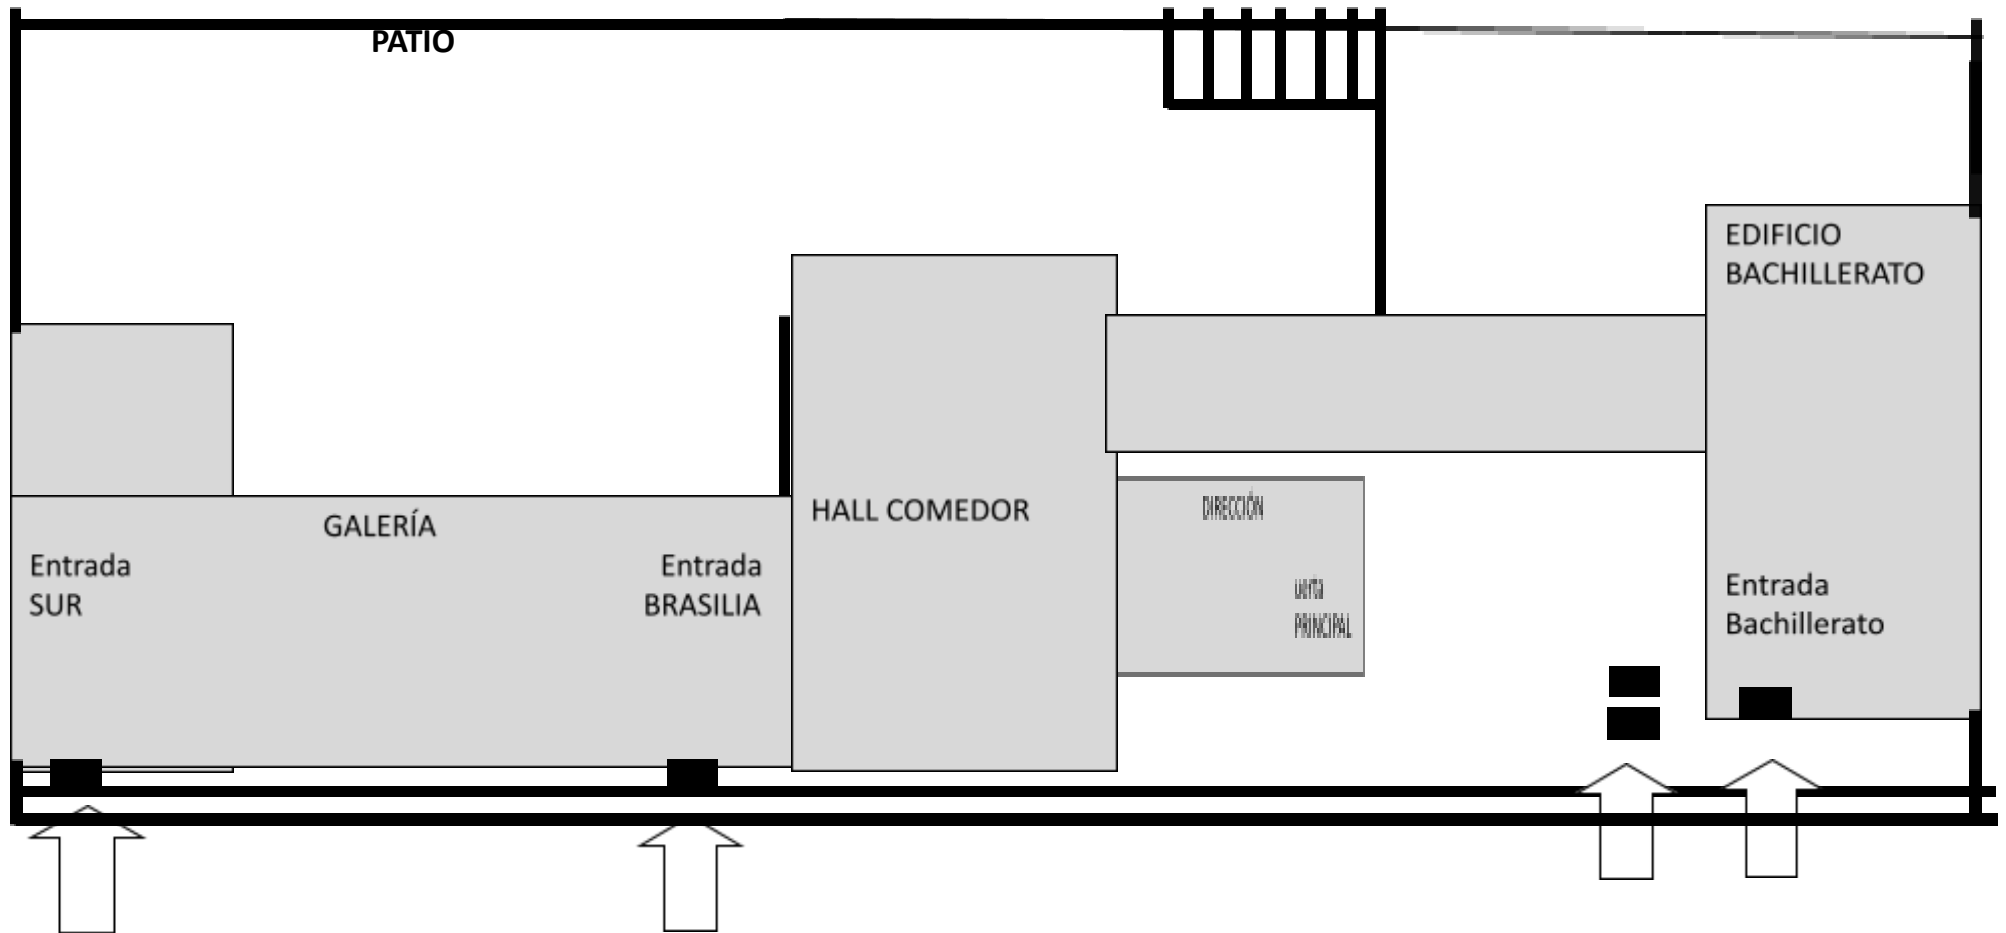

*VER ANEXOS DE LOS PLANOS CON LOS ACCESOS.

EDUCACIÓN SECUNDARIA Y BACHILLERATO			
	CURSOS	HORARIOS	ENTRADA Y SALIDA
10 de septiembre, martes	1º ESO	De 9:00 a 13:45h Comienza el servicio de comedor.	Puerta de Bachillerato. Avda. Brasilia
	2º ESO		
	3º ESO	De 09:15 a 10:45h Comienza el servicio de comedor.	
	4º ESO	De 09:15 a 10:45h Comienza el servicio de comedor.	Escalera y puerta central. Avda. Brasilia
	1º y 2º BTO.	De 09:15 a 10:45h Comienza el servicio de comedor.	Puerta de Bachillerato. Avda. Brasilia
SEPTIEMBRE (Desde el 11 de septiembre)	1º ESO	De 9:00 a 13:45 h	Puerta de Bachillerato
	2º ESO	De 9:00 a 13:45 h (L, J, V) De 8:15 a 13:45h (M, X)	
	3º ESO	De 9:00 a 13:45 h (L) De 8:15 a 13:45 h (M, X, J) De 8:15 a 12:15 h (V)	Entrada por la puerta de Bachillerato; salida por la puerta central.
	4º ESO	De 8:15 a 13:00 h	Escalera y puerta central. Avda. Brasilia
	1º BTO.	De 8:15 a 13:45 h (L) De 8:15 a 13:00 h (M, X, J, V)	Puerta de Bachillerato
	2º BTO.	De 8:15 a 13:45 h (L, M) De 8:15 a 13:00 h (X, J, V)	

AL PATIO ACCEDERÁN EXCLUSIVAMENTE LOS ALUMNOS.

*VER ANEXOS DE LOS PLANOS CON LOS ACCESOS.

PLANTA SÓTANO- PATIO

*VER ANEXOS DE LOS PLANOS CON LOS ACCESOS.

ANEXO II: PLANTA PRINCIPAL

*VER ANEXOS DE LOS PLANOS CON LOS ACCESOS.