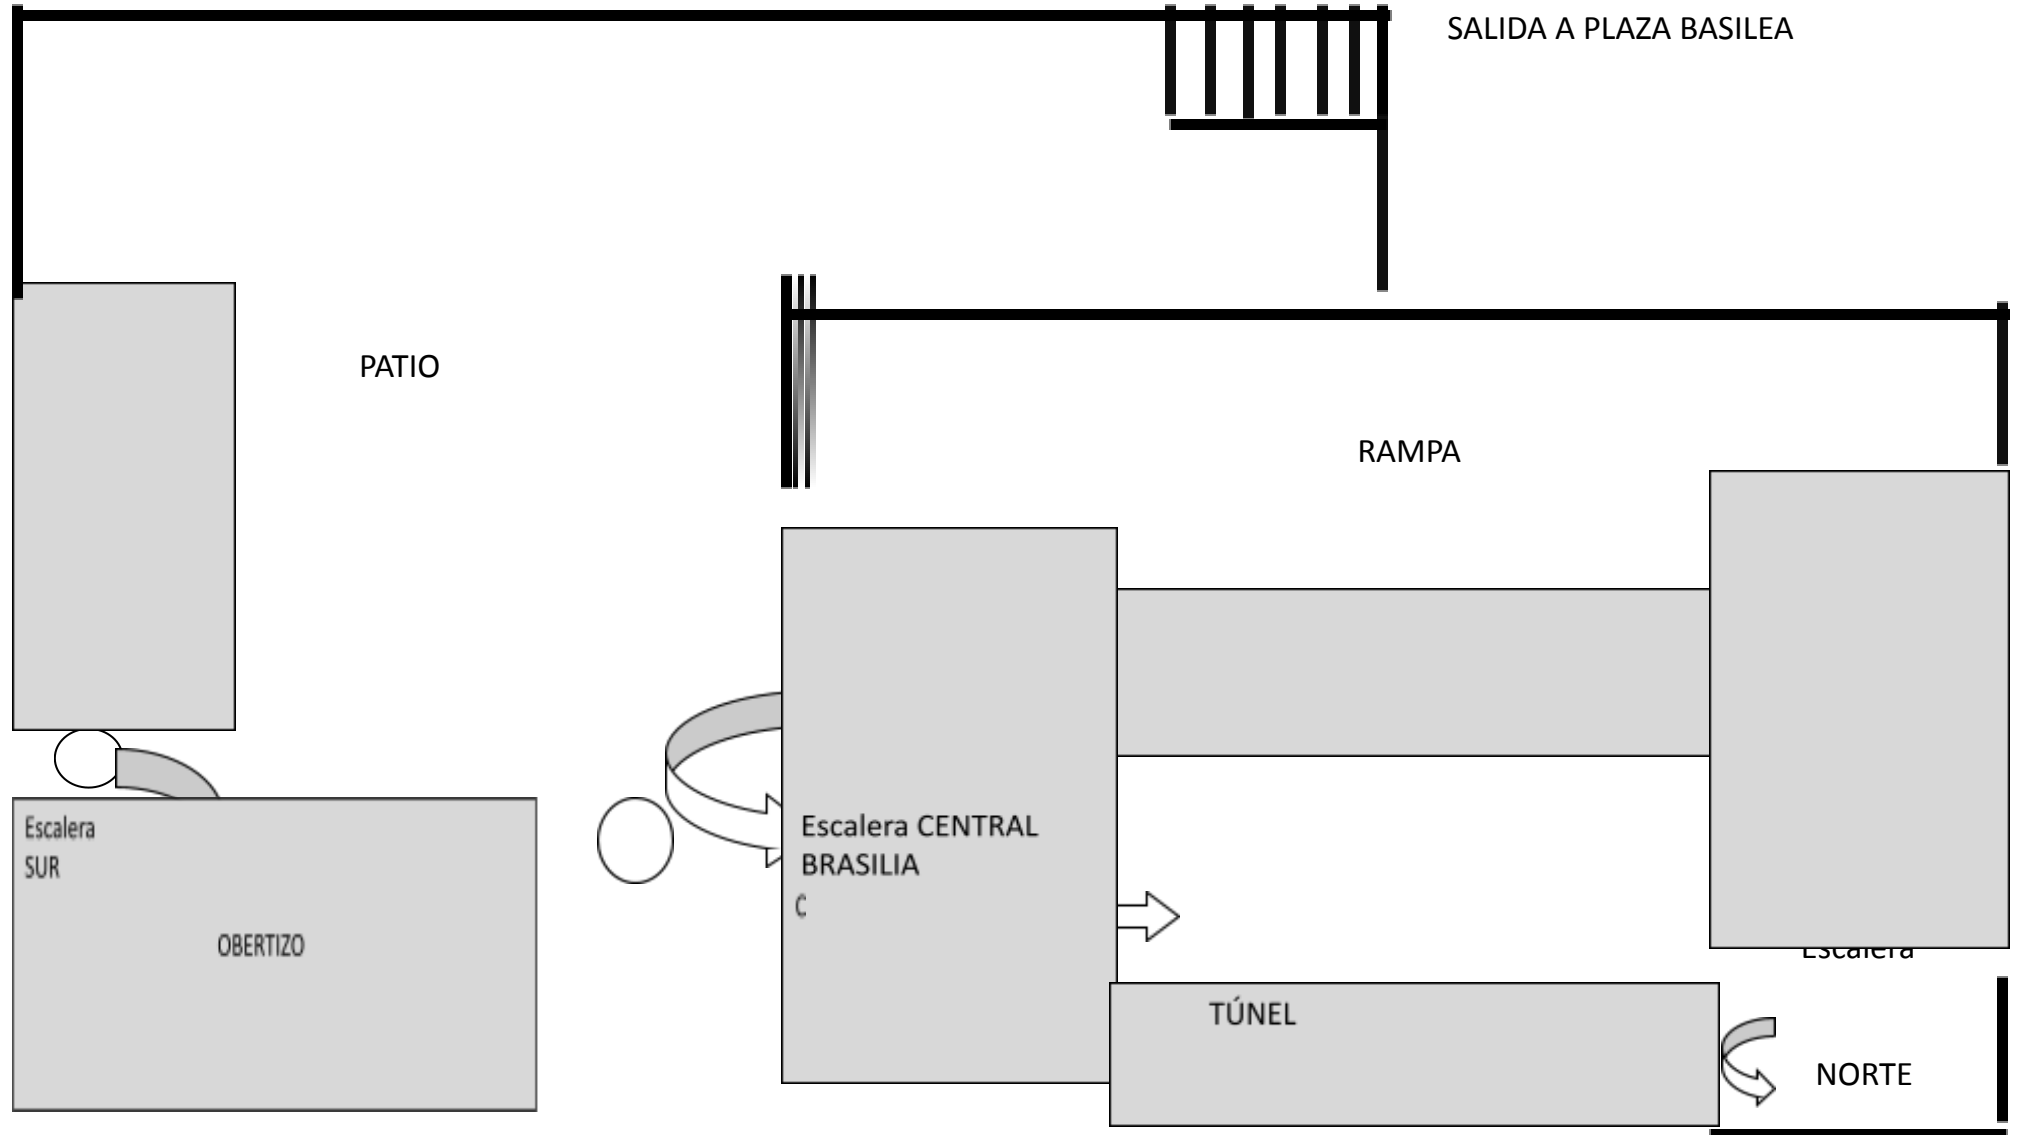

*VER ANEXOS DE LOS PLANOS CON LOS ACCESOS.

EDUCACIÓN SECUNDARIA Y BACHILLERATO			
	CURSOS	HORARIOS	ENTRADA Y SALIDA
10 de septiembre, martes	1º ESO	De 9:00 a 13:45h Comienza el servicio de comedor.	Puerta de Bachillerato. Avda. Brasilia
	2º ESO		
	3º ESO	De 09:15 a 10:45h Comienza el servicio de comedor.	
	4º ESO	De 09:15 a 10:45h Comienza el servicio de comedor.	Escalera y puerta central. Avda. Brasilia
	1º y 2º BTO.	De 09:15 a 10:45h Comienza el servicio de comedor.	Puerta de Bachillerato. Avda. Brasilia
SEPTIEMBRE (Desde el 11 de septiembre)	1º ESO	De 9:00 a 13:45 h	Puerta de Bachillerato
	2º ESO	De 9:00 a 13:45 h (L, J, V) De 8:15 a 13:45h (M, X)	
	3º ESO	De 9:00 a 13:45 h (L) De 8:15 a 13:45 h (M, X, J) De 8:15 a 12:15 h (V)	Entrada por la puerta de Bachillerato; salida por la puerta central.
	4º ESO	De 8:15 a 13:00 h	Escalera y puerta central. Avda. Brasilia
	1º BTO.	De 8:15 a 13:45 h (L) De 8:15 a 13:00 h (M, X, J, V)	Puerta de Bachillerato
	2º BTO.	De 8:15 a 13:45 h (L, M) De 8:15 a 13:00 h (X, J, V)	

AL PATIO ACCEDERÁN EXCLUSIVAMENTE LOS ALUMNOS.

*VER ANEXOS DE LOS PLANOS CON LOS ACCESOS.

PLANTA SÓTANO- PATIO

*VER ANEXOS DE LOS PLANOS CON LOS ACCESOS.

ANEXO II: PLANTA PRINCIPAL

*VER ANEXOS DE LOS PLANOS CON LOS ACCESOS.